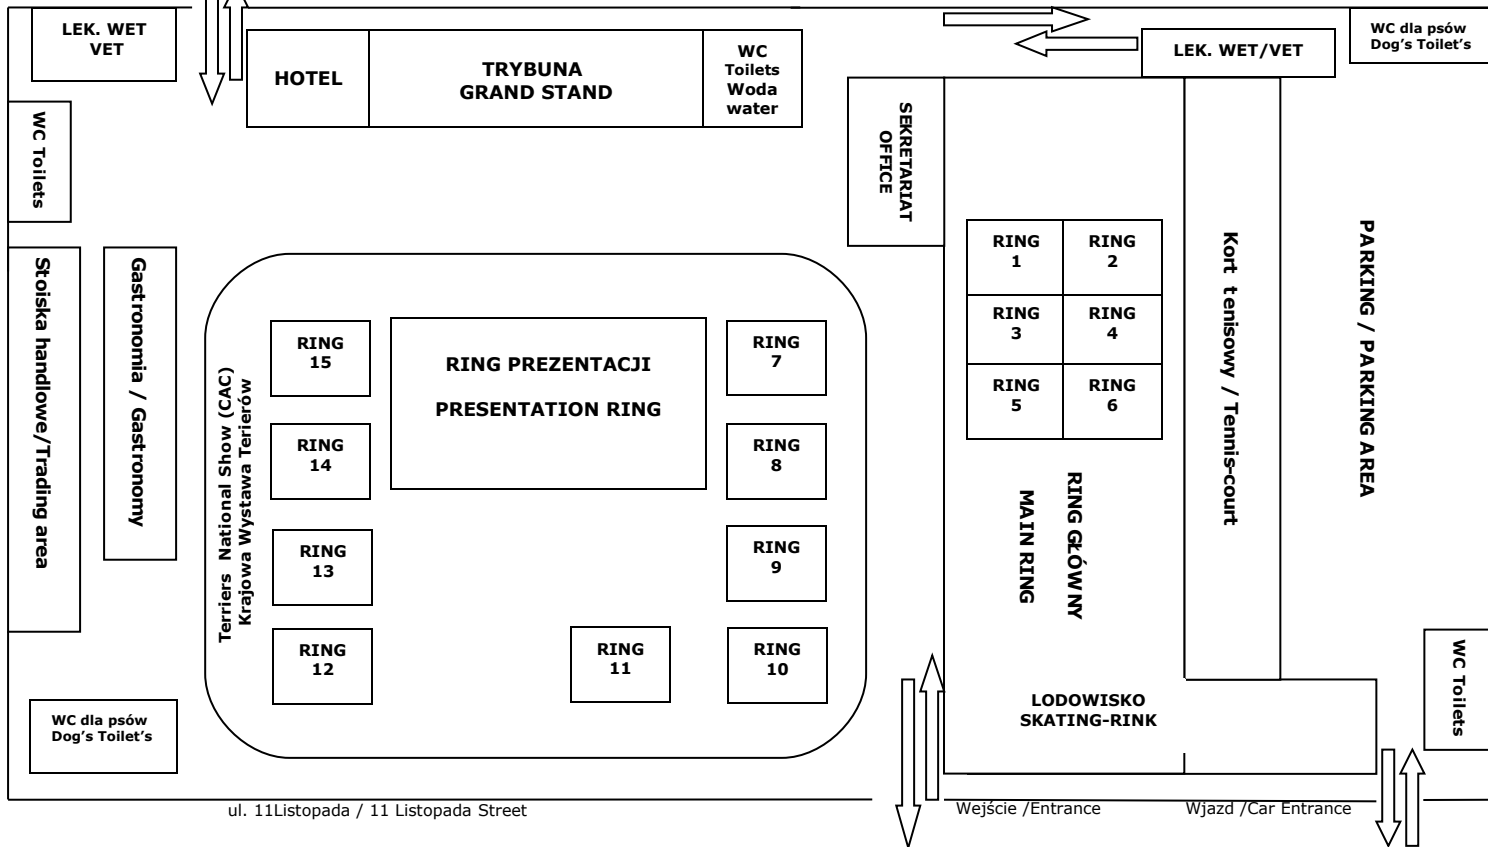

**PLAN ROZMIESZCZENIA RINGÓW / PLAN OF RINGS SOBOTA/ SATURDAY 28.08.2010**

ul Wołodyjowskiego / Wolodyjowskiego Street

Wejście /Entrance

ul. 11 Listopada / 11 Listopada Street